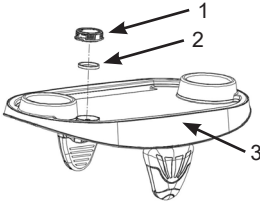

Referință asupra Pieselor: