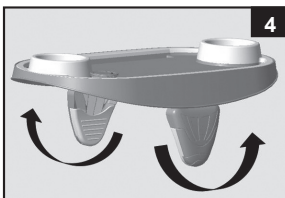

Configurarea și funcționarea luminii LED:

1. Desfaceți brațele (Vezi Fig 4).
2. Așezați tava pentru spa peste marginea superioară a peretelui spa-ului. Asigurați-vă că brațele sunt bine montate pe perete și tava pentru spa este paralelă cu nivelul șolului (vezi Fig. 5). Puteți așeza o tabletă sau un smartphone pe canelură. **NOTĂ:** Nu este adecvată pentru modelul SimpleSpa™.
3. Rotiți întreprătorul și capacul bateriei (1) în sensul acelor de ceasornic pentru a porni lumina și rotiți în sens invers acelor de ceasornic pentru a stinge lumina (Vezi Fig 6).