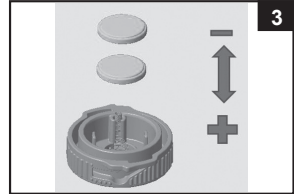

PASTRAI ACESTE INSTRUCIUNI

Referință asupra Pieselor:

NR.REF.	DESCRIERE	CTE.	NR. PIEȘĂ DE SCHIMB.
1	Întreprător & capacul bateriei	1	13024
2	Sigiliul	1	13025
3	Tavă pentru SPA cu lumină LED	1	13026

NOTĂ: Imaginile au rol strict ilustrativ. Acestea pot să nu reprezinte produsul actual. Imaginile nu respectă scara reală a obiectelor.

Instalarea sau înlocuirea bateriilor:

- În timp ce împingeți „dispozitivul de blocare pentru copii” în jos, rotiți întreprătorul și capacul bateriei (1) complet în sensul acelor de ceasornic și scoateți-l din tavă (Vezi Fig 1).
- Scoateți bateriile vechi din întreprător și capacul bateriei (1), consultați Fig (2) și introduceți 2 baterii noi CR2032 respectând orientarea prezentată în Fig (3). Asigurați-vă că sigiliul (2) este în poziție.
- Reinstalați întreprătorul și capacul bateriei (1) în tava pentru spa.

**Configurarea și funcționarea luminii LED:**

- Desfaceți brațele (Vezi Fig 4).
- Așezați tava pentru spa peste marginea superioară a peretelui spa-ului. Asigurați-vă că brațele sunt bine montate pe perete și tava pentru spa este paralelă cu nivelul șolului (vezi Fig. 5). Puteți așeza o tabletă sau un smartphone pe canelură. **NOTĂ:** Nu este adecvată pentru modelul SimpleSpa™.
- Rotiți întreprătorul și capacul bateriei (1) în sensul acelor de ceasornic pentru a porni lumina și rotiți în sens invers acelor de ceasornic pentru a stinge lumina (Vezi Fig 6).