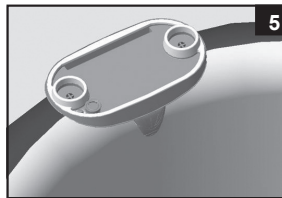

Configurarea și funcționarea luminii LED:

1. Desfaceți brațele (Vezi Fig 4).
2. Așezați tava pentru spa peste marginea superioară a peretelui spa-ului. Asigurați-vă că brațele sunt bine montate pe perete și tava pentru spa este paralelă cu nivelul șolului (vezi Fig. 5). Puteți așeza o tabletă sau un smartphone pe canelură. **NOTĂ:** Nu este adecvată pentru modelul SimpleSpa™.
3. Rotiți întreprătorul și capacul bateriei (1) în sensul acelor de ceasornic pentru a porni lumina și rotiți în sens invers acelor de ceasornic pentru a stinge lumina (Vezi Fig 6).