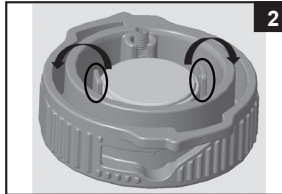

Instalarea sau înlocuirea bateriilor:

1. În timp ce împingeți „dispozitivul de blocare pentru copii” în jos, rotiți întreprătorul și capacul bateriei (1) complet în sensul acelor de ceasornic și scoateți-l din tavă (Vezi Fig 1).
2. Scoateți bateriile vechi din întreprător și capacul bateriei (1), consultați Fig (2) și introduceți 2 baterii noi CR2032 respectând orientarea prezentată în Fig (3). Asigurați-vă că sigiliul (2) este în poziție.
3. Reinstalați întreprătorul și capacul bateriei (1) în tava pentru spa.