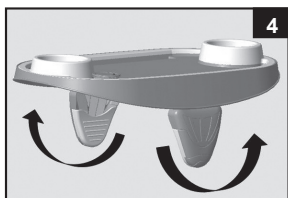

Configurarea și funcționarea luminii LED:

1. Desfaceți brațele (Vezi Fig 4).
2. Așezați tava pentru spa peste marginea superioară a peretelui spa-ului. Asigurați-vă că brațele sunt bine montate pe perete și tava pentru spa este paralelă cu nivelul șolului (vezi Fig. 5). Puteți așeza o tabletă sau un smartphone pe canelură. **NOTĂ:** Nu este adecvată pentru modelul SimpleSpa™.
3. Rotiți înterupătorul și capacul bateriei (1) în sensul acelor de ceasornic pentru a porni lumina și rotiți în sens invers acelor de ceasornic pentru a stinge lumina (Vezi Fig 6).