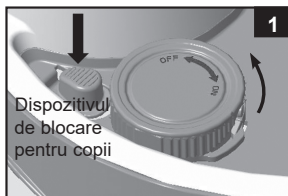

PASTRAI ACESTE INSTRUCIUNI

Referință asupra Pieselor:

NR.REF.	DESCRIERE	CTE.	NR. PIEȘĂ DE SCHIMB.
1	Înterupător & capacul bateriei	1	13024
2	Sigiliul	1	13025
3	Tavă pentru SPA cu lumină LED	1	13026

NOTĂ: Imaginile au rol strict ilustrativ. Acestea pot să nu reprezinte produsul actual. Imaginile nu respectă scara reală a obiectelor.

Instalarea sau înlocuirea bateriilor:

- În timp ce împingeți „dispozitivul de blocare pentru copii” în jos, rotiți înterupătorul și capacul bateriei (1) complet în sensul acelor de ceasornic și scoateți-l din tavă (Vezi Fig 1).
- Scoateți bateriile vechi din înterupător și capacul bateriei (1), consultați Fig (2) și introduceți 2 baterii noi CR2032 respectând orientarea prezentată în Fig (3). Asigurați-vă că sigiliul (2) este în poziție.
- Reinstalați înterupătorul și capacul bateriei (1) în tava pentru spa.

**Configurarea și funcționarea luminii LED:**

- Desfaceți brațele (Vezi Fig 4).
- Așezați tava pentru spa peste marginea superioară a peretelui spa-ului. Asigurați-vă că brațele sunt bine montate pe perete și tava pentru spa este paralelă cu nivelul șolului (vezi Fig. 5). Puteți așeza o tabletă sau un smartphone pe canelură. **NOTĂ:** Nu este adecvată pentru modelul SimpleSpa™.
- Rotiți înterupătorul și capacul bateriei (1) în sensul acelor de ceasornic pentru a porni lumina și rotiți în sens invers acelor de ceasornic pentru a stinge lumina (Vezi Fig 6).