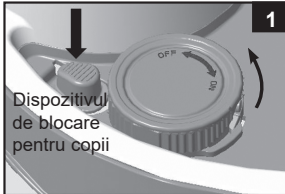

PASTRAI ACESTE INSTRUCIUNI

Referință asupra Pieselor:

NR.REF.	DESCRIERE	CTE.	NR. PIEȘĂ DE SCHIMB.
1	Întreprător & capacul bateriei	1	13024
2	Sigiliul	1	13025
3	Tavă pentru SPA cu lumină LED	1	13026

NOTĂ: Imaginile au rol strict ilustrativ. Acestea pot să nu reprezinte produsul actual. Imaginile nu respectă scara reală a obiectelor.

Instalarea sau înlocuirea bateriilor:

- În timp ce împingeți „dispozitivul de blocare pentru copii” în jos, rotiți întreprătorul și capacul bateriei (1) complet în sensul acelor de ceasornic și scoateți-l din tavă (Vezi Fig 1).
- Scoateți bateriile vechi din întreprător și capacul bateriei (1), consultați Fig (2) și introduceți 2 baterii noi CR2032 respectând orientarea prezentată în Fig (3). Asigurați-vă că sigiliul (2) este în poziție.
- Reinstalați întreprătorul și capacul bateriei (1) în tava pentru spa.

**Configurarea și funcționarea luminii LED:**

- Desfaceți brațele (Vezi Fig 4).
- Așezați tava pentru spa peste marginea superioară a peretelui spa-ului. Asigurați-vă că brațele sunt bine montate pe perete și tava pentru spa este paralelă cu nivelul șolului (vezi Fig. 5). Puteți așeza o tabletă sau un smartphone pe canelură. **NOTĂ:** Nu este adecvată pentru modelul SimpleSpa™.
- Rotiți întreprătorul și capacul bateriei (1) în sensul acelor de ceasornic pentru a porni lumina și rotiți în sens invers acelor de ceasornic pentru a stinge lumina (Vezi Fig 6).