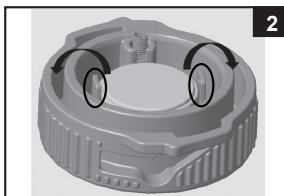

Instalarea sau înlocuirea bateriilor:

1. În timp ce împingeți „dispozitivul de blocare pentru copii” în jos, rotiți înterupătorul și capacul bateriei (1) complet în sensul acelor de ceasornic și scoateți-l din tavă (Vezi Fig 1).
2. Scoateți bateriile vechi din înterupător și capacul bateriei (1), consultați Fig (2) și introduceți 2 baterii noi CR2032 respectând orientarea prezentată în Fig (3). Asigurați-vă că sigiliul (2) este în poziție.
3. Reinstalați înterupătorul și capacul bateriei (1) în tava pentru spa.