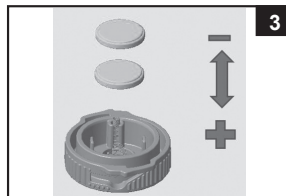

PASTRAI ACESTE INSTRUCIUNI

Referință asupra Pieselor:

NR.REF.	DESCRIERE	CTE.	NR. PIEȘĂ DE SCHIMB.
1	Înterupător & capacul bateriei	1	13024
2	Sigiliul	1	13025
3	Tavă pentru SPA cu lumină LED	1	13026

NOTĂ: Imaginile au rol strict ilustrativ. Acestea pot să nu reprezinte produsul actual. Imaginile nu respectă scara reală a obiectelor.

Instalarea sau înlocuirea bateriilor:

- În timp ce împingeți „dispozitivul de blocare pentru copii” în jos, rotiți înterupătorul și capacul bateriei (1) complet în sensul acelor de ceasornic și scoateți-l din tavă (Vezi Fig 1).
- Scoateți bateriile vechi din înterupător și capacul bateriei (1), consultați Fig (2) și introduceți 2 baterii noi CR2032 respectând orientarea prezentată în Fig (3). Asigurați-vă că sigiliul (2) este în poziție.
- Reinstalați înterupătorul și capacul bateriei (1) în tava pentru spa.

**Configurarea și funcționarea luminii LED:**

- Desfaceți brațele (Vezi Fig 4).
- Așezați tava pentru spa peste marginea superioară a peretelui spa-ului. Asigurați-vă că brațele sunt bine montate pe perete și tava pentru spa este paralelă cu nivelul șolului (vezi Fig. 5). Puteți așeza o tabletă sau un smartphone pe canelură. **NOTĂ:** Nu este adecvată pentru modelul SimpleSpa™.
- Rotiți înterupătorul și capacul bateriei (1) în sensul acelor de ceasornic pentru a porni lumina și rotiți în sens invers acelor de ceasornic pentru a stinge lumina (Vezi Fig 6).