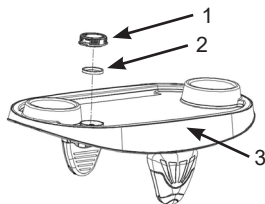

Referință asupra Pieselor: