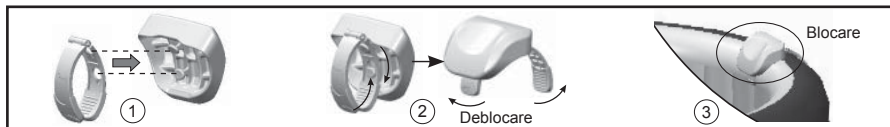

MANUALUL UTILIZATORULUI INTEX®

TETIERĂ PENTRU SPA

CITIȚI ȘI RESPECTAȚI TOATE INSTRUCȚIUNILE ÎNAINTE DE A FOLOSI ACEST PRODUS

⚠ **ATENȚIE**

- Pentru a reduce riscul de accidentare, nu lăsați copiii să utilizeze acest produs decât dacă sunt supravegheați cu atenție și în permanență.
- Acest produs nu este o jucărie. Nu lăsați copiii să utilizeze acest produs.
- Acesta nu este un dispozitiv de plutire.
- Nu permiteți nimănui să pășească, să stea, să se așeze sau să sară pe acest produs.
- Îndepărtați produsul înainte de a amplasa o prelată peste cada de spa.

NERESPECTAREA ACESTOR AVERTIZĂRI SE POATE SOLDA CU VĂTĂMARE GRAVĂ SAU DECES.

REFERINȚĂ ASUPRA PIESELOR

NR.REF.	DESCRIERE	CTE.	NR. PIESĂ DE SCHIMB.
1	Tetieră pentru SPA	1	12700
2	Cârlig	1	12701

OBSERVAȚIE: Desenele au numai rol ilustrativ. Este posibil să nu reprezinte produsul real. Piesele nu sunt la mărimea reală.

INSTRUCȚIUNI DE MONTARE

ÎNTREȚINEREA ȘI DEPOZITAREA

1. Utilizați doar soluție cu săpun delicată pentru curățare. Nu utilizați substanțe chimice.
2. Curățați și uscați bine toate accesoriile și componentele.
3. A se depozita produsul numai în interior, într-un loc răcoros departe de lumina directă a soarelui când nu este utilizat. Ambalajul original poate fi utilizat pentru depozitare.

©2019 Intex Marketing Ltd. - Intex Development Co. Ltd. - Intex Recreation Corp. All rights reserved/Tous droits réservés/Todos los derechos reservados/Alle Rechte vorbehalten. Printed in China/Imprimé en Chine/Impreso en China/Gedruckt in China.

INTEX®

PĂSTRAȚI ACESTE INSTRUCȚIUNI