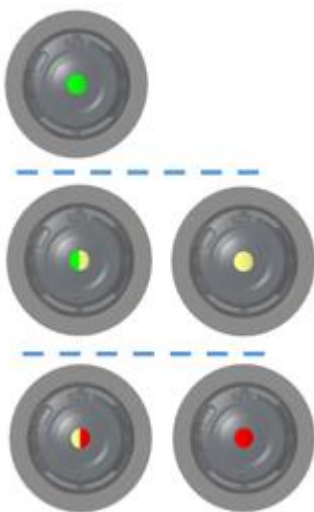

INTEX®

Indicatorul cartușului

Noile modele de filtre cu cartuș C1000 și C1500 au un indicator de uzură a cartușului.

Verde

nu trebuie schimbat

- cartușul este curat,

Galben

curățat

- cartușul trebuie

Roșu

cartușul este foarte murdar și trebuie curățat sau schimbat

- cartușul este foarte